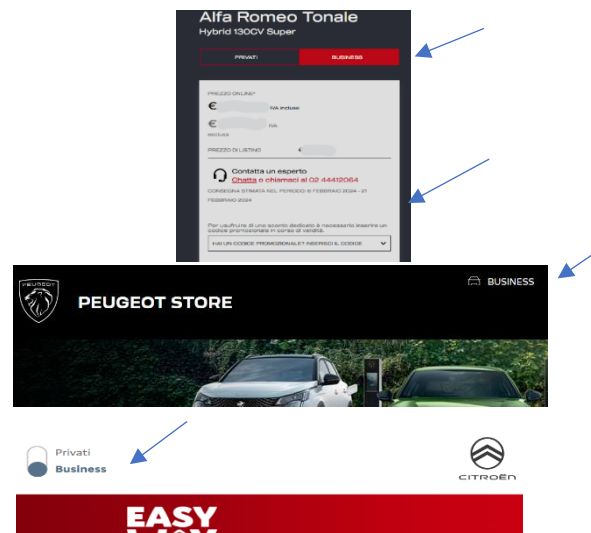

Le **promozioni (*)** sono **ATTIVABILI ONLINE** oppure **RIVOLGENDOVI ALLA RETE AUTORIZZATA DI CONCESSIONARIE** presenti sul territorio.

I **nostri esperti** sono a Vostra disposizione anche telefonicamente per aiutarVi a personalizzare la soluzione di acquisto più adatta alle Vostre esigenze o anche solo per assisterVi nella navigazione online. Il servizio è attivo dal **lunedì al venerdì dalle 9:00 alle 18:00 ed il sabato dalle 10:00 alle 18:00**

al seguente numero **02-444.12** seguito da:

Digitare	BRAND	Digitare	BRAND
064	Fiat	661	Peugeot
065	Abarth	662	Citroen
066	Jeep	663	DS
067	Alfa Romeo	664	Opel
115	Lancia		

Per la navigazione online è necessario attenersi a queste indicazioni:

ABARTH (500e), ALFA ROMEO, FIAT, JEEP:

- configurare la vettura
- procedere con ordine (anche solo per visualizzare un preventivo) entrando nella sezione BUSINESS
- inserire il codice promo

PEUGEOT, CITROEN:

- Selezionare Business da Home Page
- Configurare la vettura
- procedere con ordine (anche solo per visualizzare un preventivo)
- inserire il codice promo (Per Peugeot selezionare prima la modalità di pagamento)

DS, OPEL:

- Configurare la vettura
- procedere con ordine (anche solo per visualizzare un preventivo)
- inserire il codice promo

LANCIA YPSILON, ABARTH 500 (595/695), VEICOLI COMMERCIALI (ALL BRAND):

- Rivolgersi in Concessionaria

Cordialità

(*) Le promozioni si basano su una Convenzione stipulata con le Associazioni che aderiscono agli Accordi Quadro Nazionali e dovrà essere fornita apposita documentazione probatoria di iscrizione all'Associazione di appartenenza. Stellantis si riserva il diritto di ritirare la Convenzione qualora le promozioni vengano usufruite da soggetti esterni alle Associazioni aderenti e non aventi i regolari requisiti richiesti.